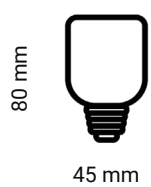

# E40 ► E27

Adattatore

Adattatore da E40 a E27.

| Caratteristiche generali |           |
|--------------------------|-----------|
| Codice articolo          | IPADE2715 |

| Altre caratteristiche |        |
|-----------------------|--------|
| Garanzia              | 2 anni |